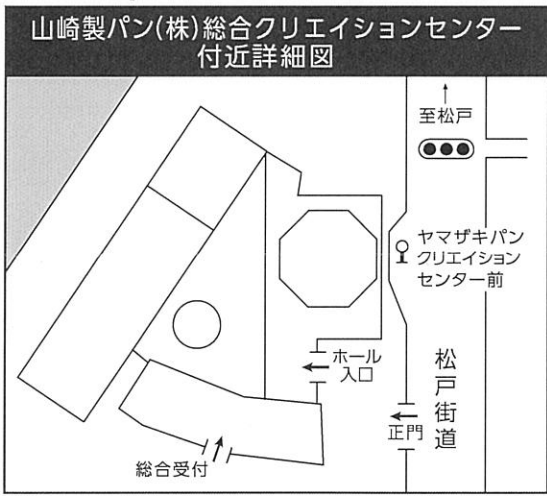

山崎製パン株式会社総合クリエイションセンター ご案内図

〒272-8581 千葉県市川市市川3-23-27 TEL 047-329-3110 (代表)

JR線 「市川」駅から	○徒歩約15分	●北口ロータリーより千葉街道を左折し、「市川広小路」交差点から松戸街道を直進
	○京成バス	●1番乗り場「松戸駅・松戸営業所 行」→バス停「ヤマザキパンクリエイションセンター前」
京成本線 「国府台」駅から	○徒歩約5分	●改札を出て右に進み、松戸街道を直進