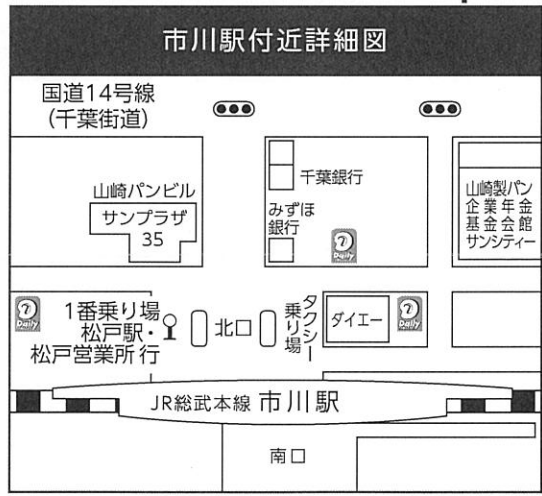

山崎製パン株式会社総合クリエイションセンター ご案内図

〒272-8581 千葉県市川市市川3-23-27 TEL 047-329-3110 (代表)

JR線 「市川」駅から	○徒歩約15分	●北口ロータリーより千葉街道を左折し、「市川広小路」交差点から松戸街道を直進
	○京成バス	●1番乗り場「松戸駅・松戸営業所 行」→バス停「ヤマザキパンクリエイションセンター前」
京成本線 「国府台」駅から	○徒歩約5分	●改札を出て右に進み、松戸街道を直進