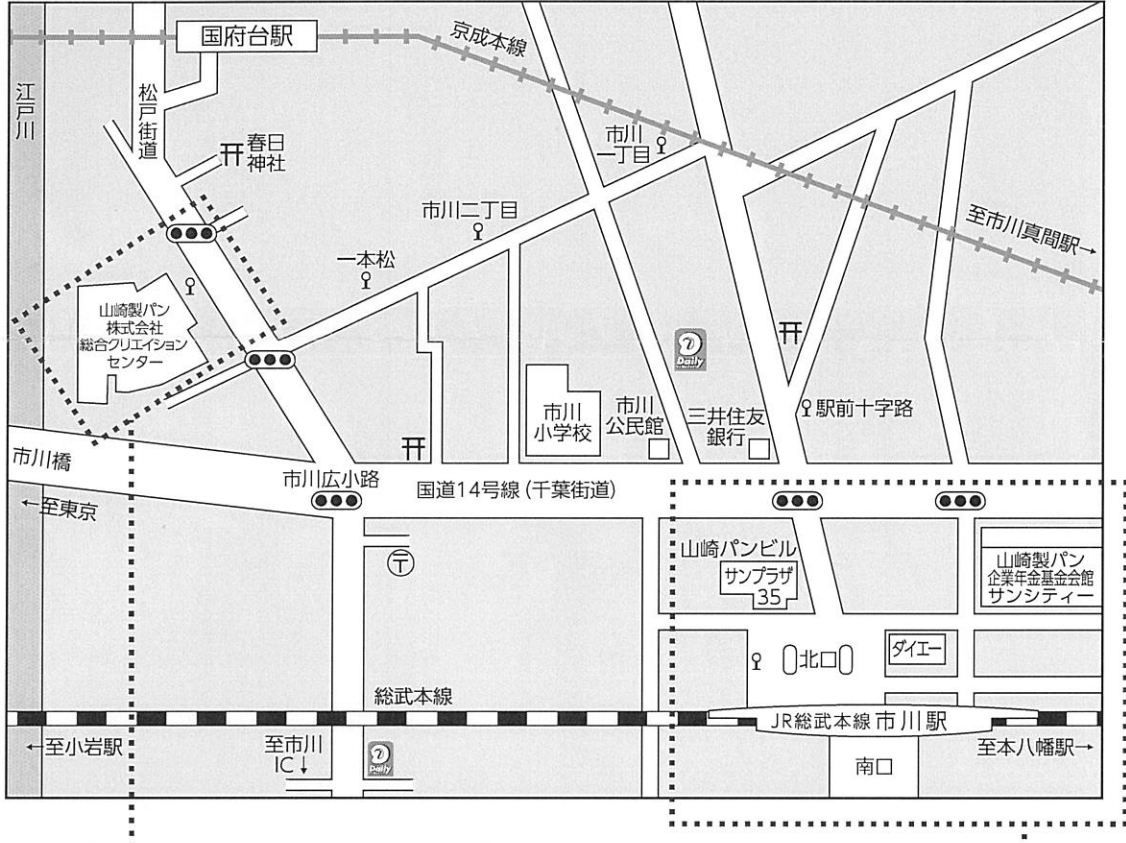

山崎製パン株式会社総合クリエイションセンター ご案内図

〒272-8581 千葉県市川市市川3-23-27 TEL 047-329-3110 (代表)

JR線 「市川」駅から	○徒歩約15分	●北口ロータリーより千葉街道を左折し、「市川広小路」交差点から松戸街道を直進
	○京成バス	●1番乗り場「松戸駅・松戸営業所 行」→バス停「ヤマザキパンクリエイションセンター前」
京成本線 「国府台」駅から	○徒歩約5分	●改札を出て右に進み、松戸街道を直進